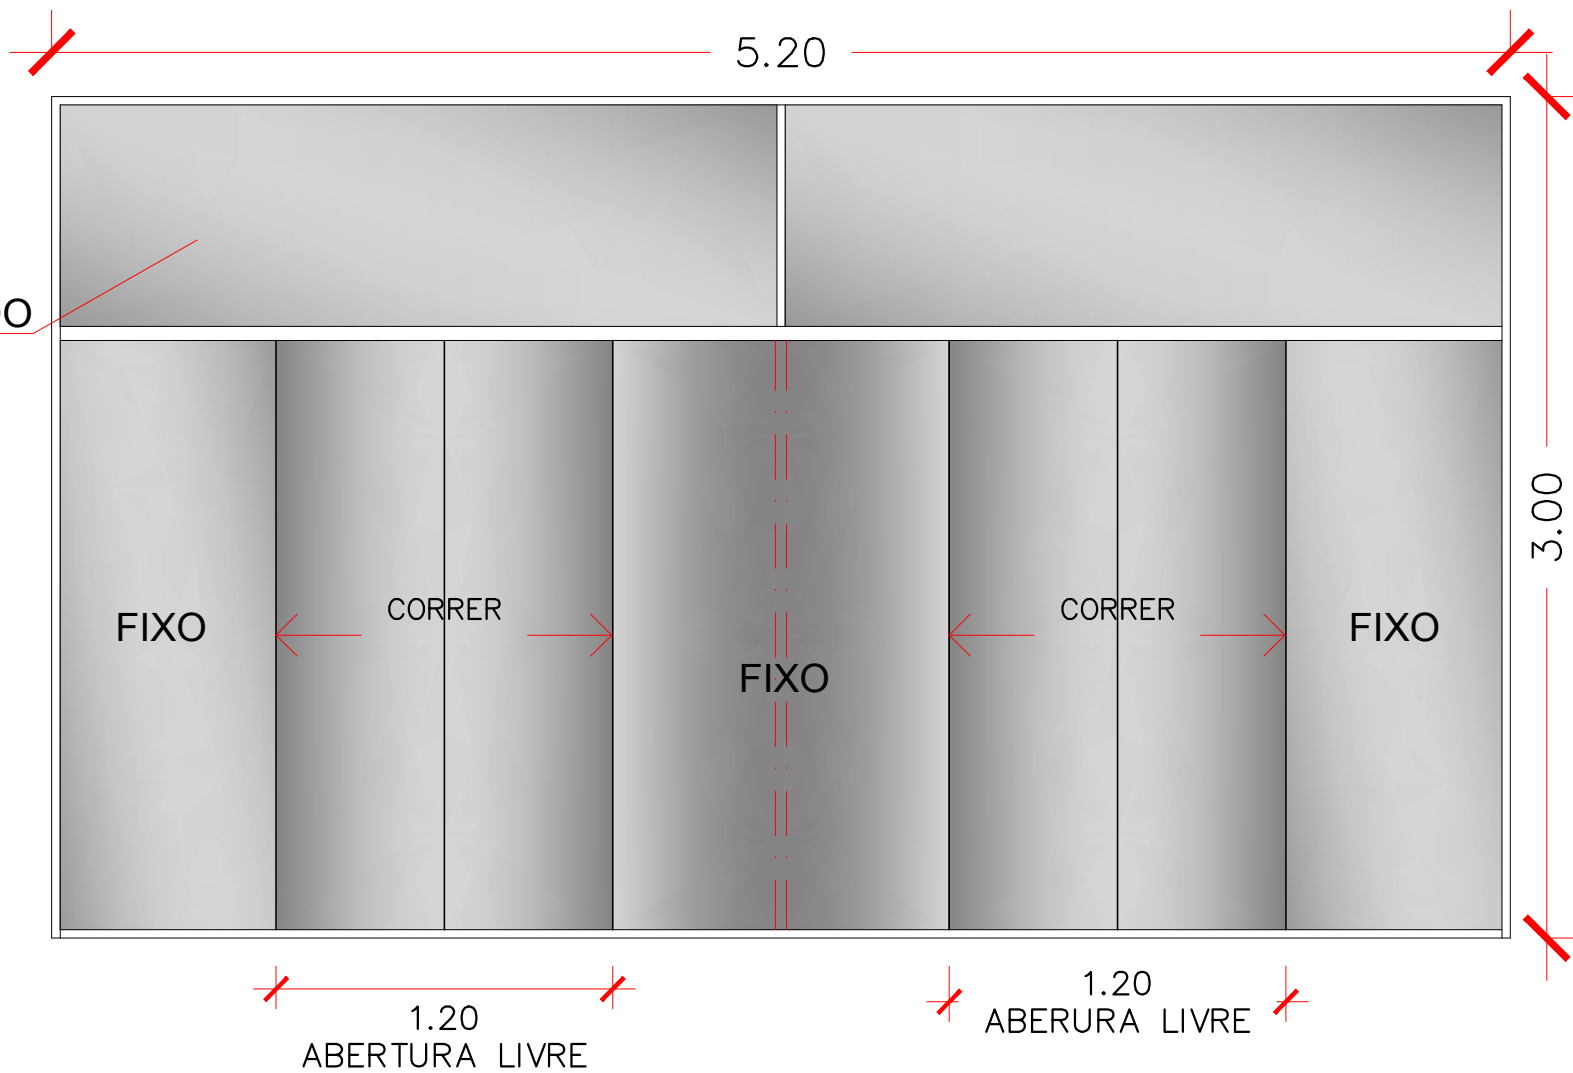

VIDRO TEMPERADO  
INCOLOR 10mm

ESCALA 1:25